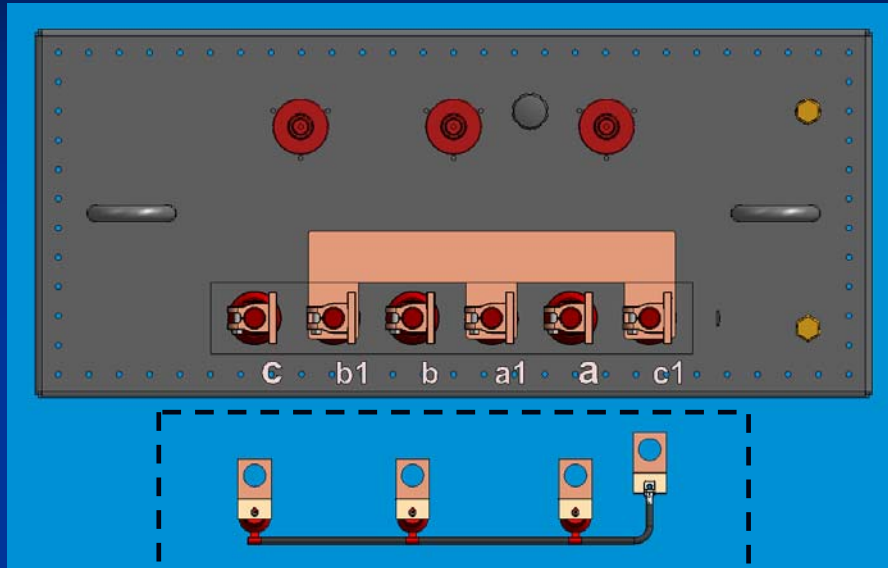

Typiske koblingsgrupper

415 V
Dyn11

Typiske koblingsgrupper

Stjernekobling med
varistorfeste

Omkobllbar lavspenst
415 V
Dyn11

Typiske koblingsgrupper

Omkoblar lavspen
240 V
Dd0