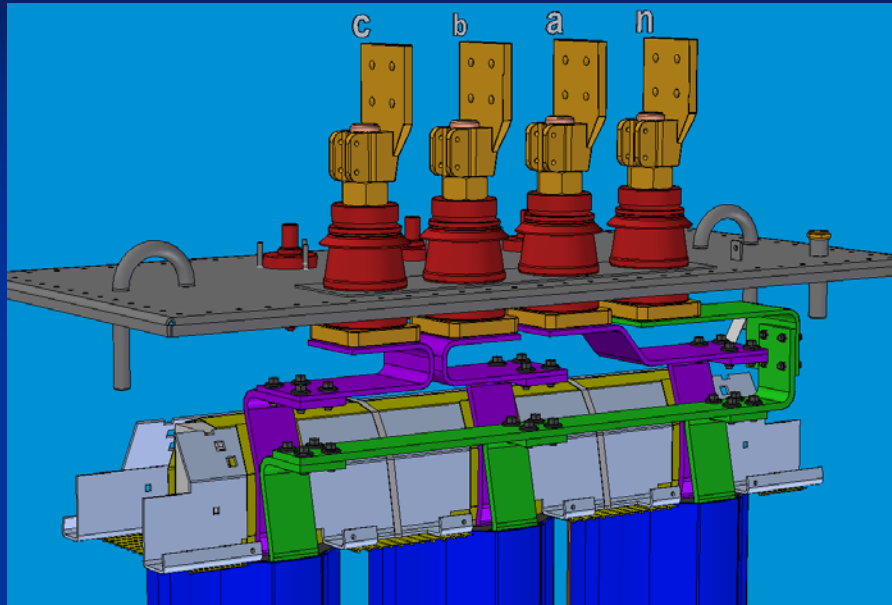

Typiske koblingsgrupper

415 V
Dyn11

Typiske koblingsgrupper

Stjernekobling med
varistorfeste

Omkobllbar lavspenst
415 V
Dyn11

Typiske koblingsgrupper

Omkoblar lavspen
240 V
Dd0