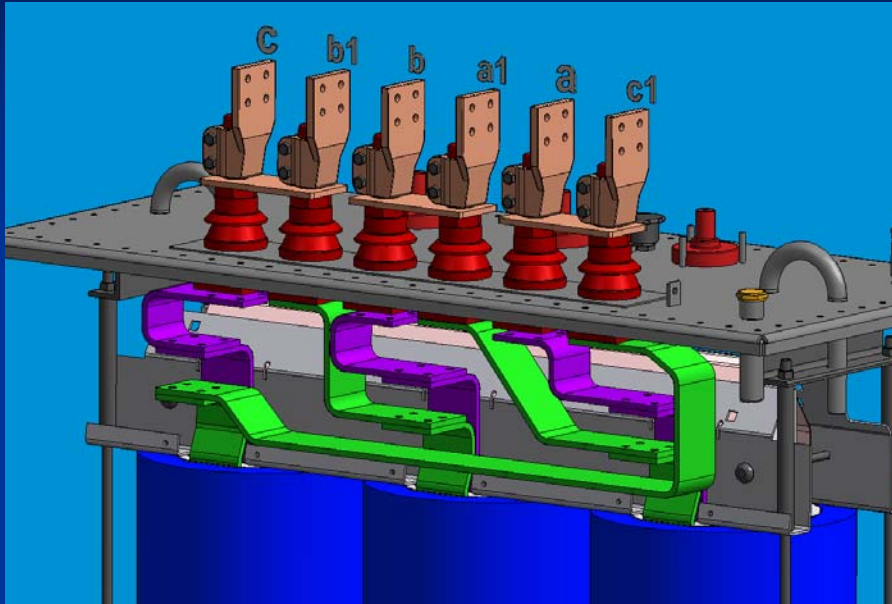

Typiske koblingsgrupper

415 V
Dyn11

Typiske koblingsgrupper

Stjernekobling med
varistorfeste

Omkobllbar lavspenst
415 V
Dyn11

Typiske koblingsgrupper

Omkoblar lavspen
240 V
Dd0