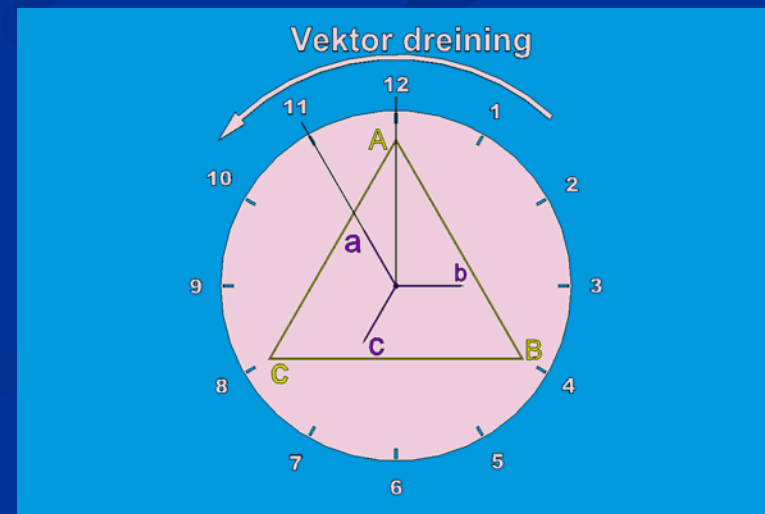

Typiske koblingsgrupper

415 V
Dyn11

Typiske koblingsgrupper

Stjernekobling med
varistorfeste

Omkobllbar lavspenst
415 V
Dyn11

Typiske koblingsgrupper

Omkoblar lavspen
240 V
Dd0