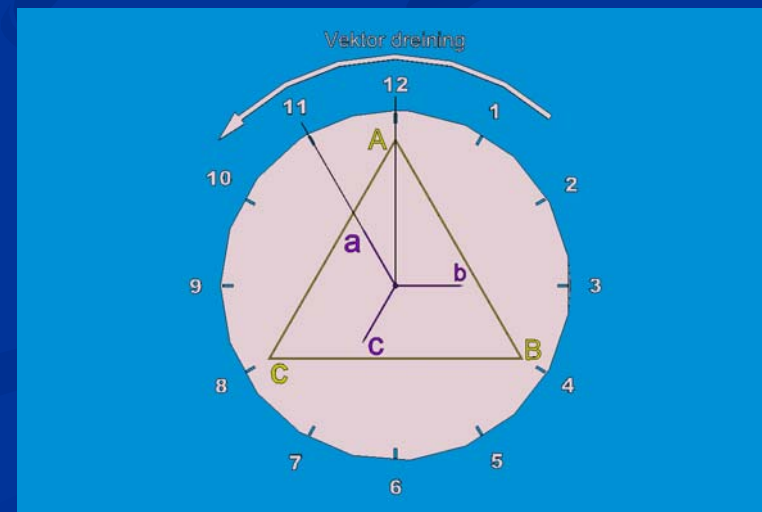

Typiske koblingsgrupper

415 V
Dyn11

Typiske koblingsgrupper

Stjernekobling med
varistorfeste

Omkobllbar lavspenst
415 V
Dyn11

Typiske koblingsgrupper

Omkoblar lavspen
240 V
Dd0