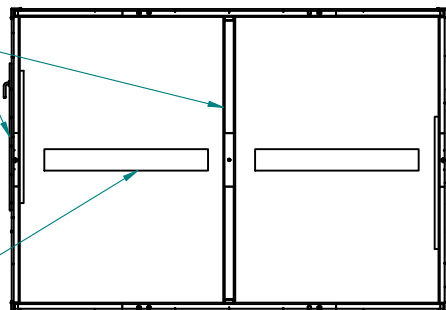

Delevegg
 Alt.1 Innvendig dør
 Alt.2 Utvendig dør

Dør 10x21 standard plassering venstre side

Ekstra lysarmatur (tillegg) JA NEI

Ventil Ø 105 v/gulv

Dør 10x21 standard plassering venstre side

Standard EI-Installasjon JA NEI

Ekstra utstyr kan velges (tillegg):

- Ekstra stikk-kontakt , tegn inn og anngi høyde
- Ekstra jordfeilautomat , velg 16A 25A 32A
- Ekstra lysarmatur, Lengder 6240 / 7235

Total høyde= 2870mm

Farge: Std Mørk grå, RAL 7021 / Spesial , spesifiser.....
 Alt.1 Integreerte veggpanel COMPO , antigrafitti lakk, velg JA NEI
 Alt.2 Løse veggpanel NOMEK