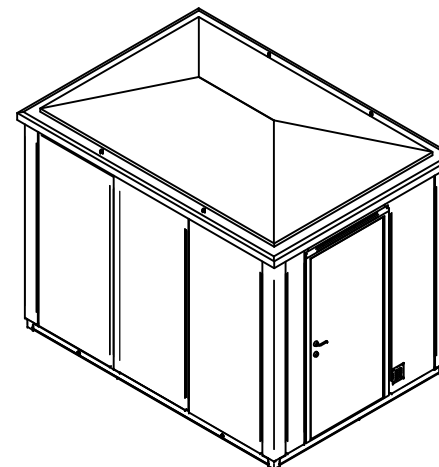

Delevegg
 Alt.1 Innvendig dør
 Alt.2 Utvendig dør

Dør 10x21 standard plassering venstre side

Ekstra lysarmatur (tillegg) JA NEI

Ventil Ø 105 v/gulv

Dør 10x21 standard plassering venstre side

Standard EI-Installasjon JA NEI

Ved EI-Installasjon, velg

- 240V: 63A innt.sikr, 1x32A 3-p, 1x25A, 2x16A
- 400V: 63A innt.sikr, 1x32A 2-p, 1x25A, 2x16A

Inkluderer:

Varmeovn 750W m/termostat. Dobbel stikk-kontakt.
 Lysarmatur 2x36W. Lysbryter ved dør. 120cm.
 Dobbel stikk-kontakt ved dør. 120cm.

Ekstra utstyr kan velges (tillegg):

- Ekstra stikk-kontakt , tegn inn og anngi høyde
- Ekstra jordfeilautomat , velg 16A 25A 32A
- Ekstra lysarmatur, Lengder 6240 / 7235

Total høyde= 2870mm

Farge: Std Mørk grå, RAL 7021 / Spesial , spesifiser.....
 Alt.1 Integreerte veggpanel COMPO , antigrafitti lakk, velg JA NEI
 Alt.2 Løse veggpanel NOMEK