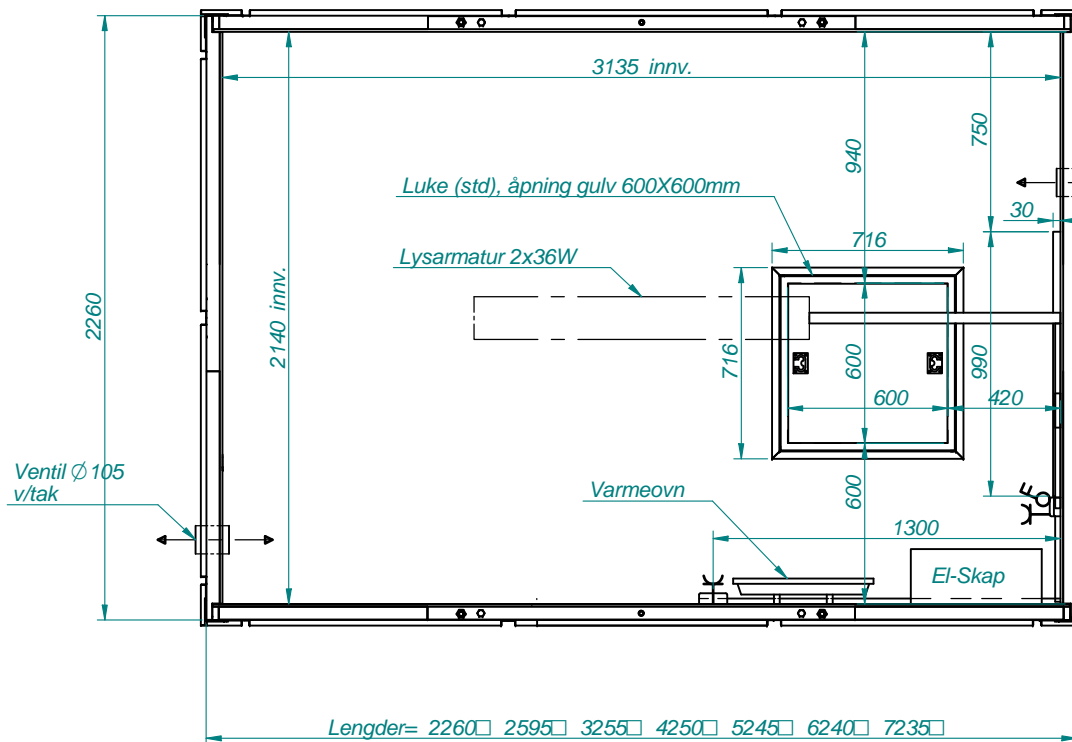

Delevegg
 Alt.1 Innvendig dør
 Alt.2 Utvendig dør

Dør 10x21 standard plassering venstre side

Ekstra lysarmatur (tillegg) JA NEI

Ventil Ø 105 v/gulv

Dør 10x21 standard plassering venstre side

Standard EI-Installasjon JA NEI

Ved EI-Installasjon, velg

- 240V: 63A innt.sikr, 1x32A 3-p, 1x25A, 2x16A
- 400V: 63A innt.sikr, 1x32A 2-p, 1x25A, 2x16A

Inkluderer:

Varmeovn 750W m/termostat. Dobbel stikk-kontakt.
 Lysarmatur 2x36W. Lysbryter ved dør. 120cm.
 Dobbel stikk-kontakt ved dør. 120cm.

Ekstra utstyr kan velges (tillegg):

- Ekstra stikk-kontakt , tegn inn og anngi høyde
- Ekstra jordfeilautomat , velg 16A 25A 32A
- Ekstra lysarmatur, Lengder 6240 / 7235

Total høyde= 2870mm

Farge: Std Mørk grå, RAL 7021 / Spesial , spesifiser.....
 Alt.1 Integreerte veggpanel COMPO , antigrafitti lakk, velg JA NEI
 Alt.2 Løse veggpanel NOMEK