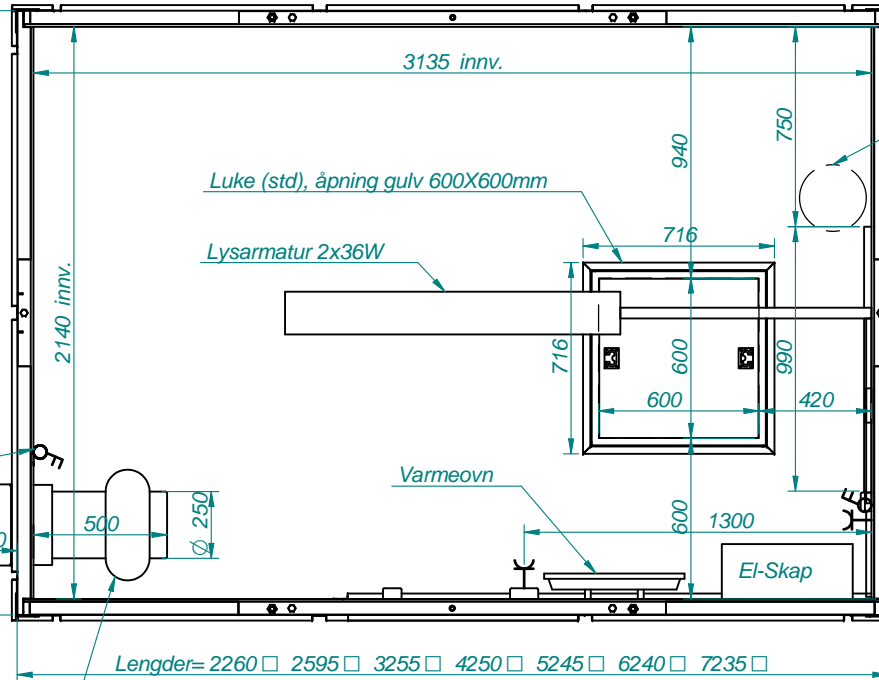

Delevegg
 Alt.1 Innvendig dør
 Alt.2 Utvendig dør

Dør 10x21 standard plassering venstre side

Ekstra lysarmatur (tillegg) JA NEI

Utluft, Ø250

Dør 10x21 standard plassering venstre side

Bryter for vifte
 Termostat

- Ekstra stikk-kontakt , tegn inn og anngi høyde
- Ekstra jordfeilautomat , velg 16A 25A 32A
- Ekstra lysarmatur, Lengder 6240 / 7235

Total høyde= 2870mm

Farge: Std Mørk grå, RAL 7021 / Spesial , spesifiser.....
 Alt.1 Integrerte veggpanel COMPO , antigraffiti lakk, velg JA NEI
 Alt.2 Løse veggpanel NOMEK