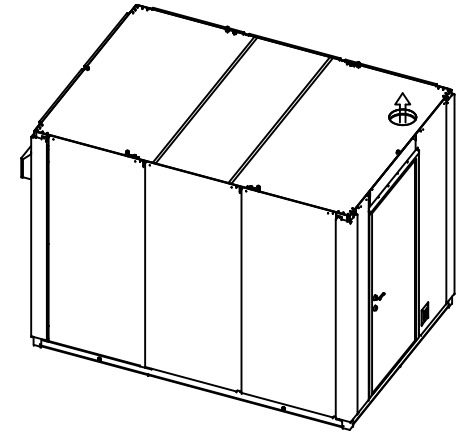

Delevegg
 Alt.1 Innvendig dør
 Alt.2 Utvendig dør

Dør 10x21 standard plassering venstre side

Ekstra lysarmatur (tillegg) JA NEI

Utluft, Ø250

Dør 10x21 standard plassering venstre side

Bryter for vifte
 Termostat

Inntakshatt
 m/gitter

Vifte, Type System Air K250 L, 979m³/h
 k/m Inntakshatt og rist, samt Filterkassett m/filter

Standard EI-Installasjon JA NEI

Ved EI-Installasjon, velg

- 240V: 63A innt.sikr, 1x32A 3-p, 1x25A, 2x16A
- 400V: 63A innt.sikr, 1x32A 2-p, 1x25A, 2x16A