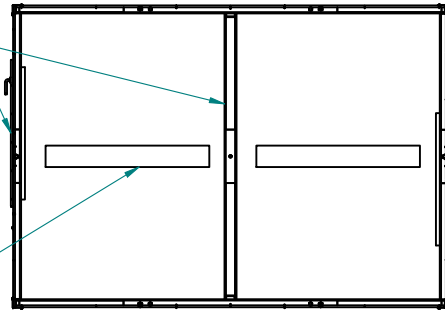

Delevegg   
 Alt.1 Innvendig dør   
 Alt.2 Utvendig dør

Dør 10x21 standard plassering venstre side

Ekstra lysarmatur (tillegg) JA  NEI

Ventil Ø 105

Dør 10x21 standard plassering venstre side

Standard EI-Installasjon JA  NEI

Ekstra utstyr kan velges (tillegg):

- Ekstra stikk-kontakt  , tegn inn og anngi høyde
- Ekstra jordfeilautomat  , velg 16A  25A  32A
- Ekstra lysarmatur, Lengder 6240  / 7235

Total høyde= 2870mm

Farge: Std Mørk grå, RAL 7021  / Spesial  , spesifiser.....  
 Alt.1 Integreerte veggpanel COMPO  , antigrafitti lakk, velg JA  NEI   
 Alt.2 Løse veggpanel NOMEK