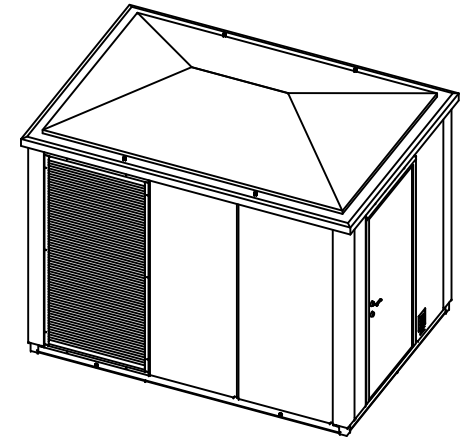

Delevegg   
 Alt.1 Innvendig dør   
 Alt.2 Utvendig dør

Dør 10x21 standard plassering venstre side

Ekstra lysarmatur (tillegg) JA  NEI

Ventil Ø 105

Dør 10x21 standard plassering venstre side

Standard EI-Installasjon JA  NEI

Ved EI-Installasjon, velg

- 240V: 63A innt.sikr, 1x32A 3-p, 1x25A, 2x16A
- 400V: 63A innt.sikr, 1x32A 2-p, 1x25A, 2x16A

Inkluderer:

Varmeovn 750W m/termostat. Dobbel stikk-kontakt.  
 Lysarmatur 2x36W. Lysbryter ved dør. 120cm.  
 Dobbel stikk-kontakt ved dør. 120cm.  
 Ekstra: Stikk-kontakt for AC

Ekstra utstyr kan velges (tillegg):

- Ekstra stikk-kontakt  , tegn inn og anngi høyde
- Ekstra jordfeilautomat  , velg 16A  25A  32A
- Ekstra lysarmatur, Lengder 6240  / 7235

Total høyde= 2870mm

Farge: Std Mørk grå, RAL 7021  / Spesial  , spesifiser.....  
 Alt.1 Integreerte veggpanel COMPO  , antigrafitti lakk, velg JA  NEI   
 Alt.2 Løse veggpanel NOMEK