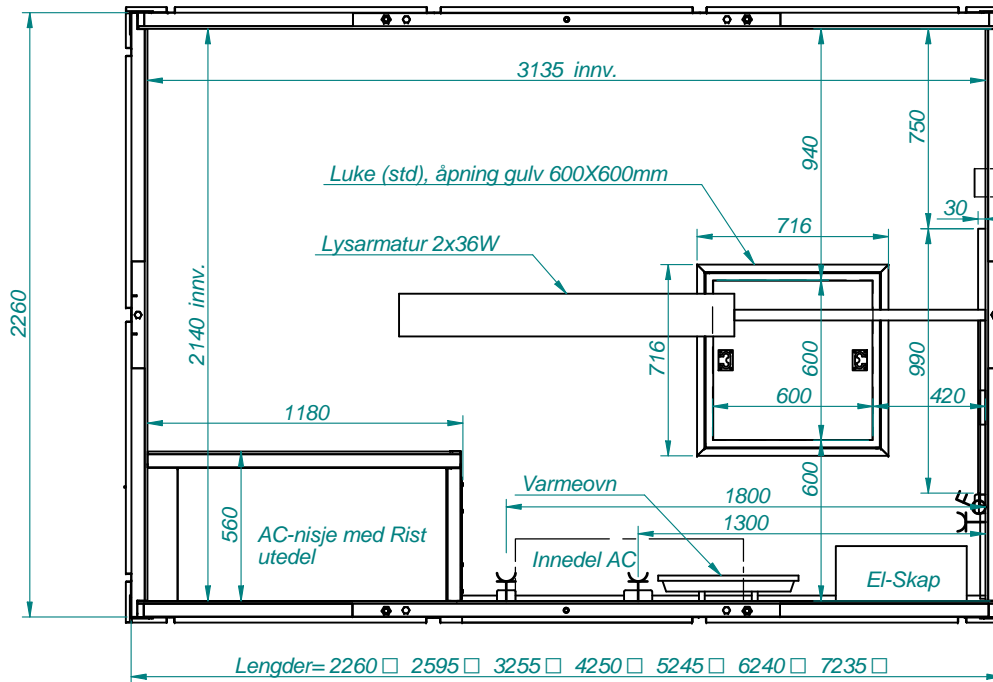

Delevegg   
 Alt.1 Innvendig dør   
 Alt.2 Utvendig dør

Dør 10x21 standard plassering venstre side

Ekstra lysarmatur (tillegg) JA  NEI

Ventil Ø 105

Dør 10x21 standard plassering venstre side

Standard EI-Installasjon JA  NEI

Ved EI-Installasjon, velg

- 240V: 63A innt.sikr, 1x32A 3-p, 1x25A, 2x16A
- 400V: 63A innt.sikr, 1x32A 2-p, 1x25A, 2x16A

Inkluderer:

Varmeovn 750W m/termostat. Dobbel stikk-kontakt.  
 Lysarmatur 2x36W. Lysbryter ved dør. 120cm.  
 Dobbel stikk-kontakt ved dør. 120cm.  
 Ekstra: Stikk-kontakt for AC

Ekstra utstyr kan velges (tillegg):

- Ekstra stikk-kontakt  , tegn inn og anngi høyde
- Ekstra jordfeilautomat  , velg 16A  25A  32A
- Ekstra lysarmatur, Lengder 6240  / 7235

Total høyde= 2870mm

Farge: Std Mørk grå, RAL 7021  / Spesial  , spesifiser.....  
 Alt.1 Integreerte veggpanel COMPO  , antigrafitti lakk, velg JA  NEI   
 Alt.2 Løse veggpanel NOMEK