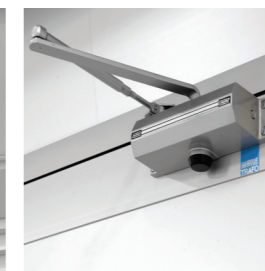

MØRE TRAFØ AS produserer elokserte aluminiumdører som er enkle å montere, og krever lite vedlikehold. Dørene er konstruert spesielt for transformatorrom, men er like godt egnet til ventilasjonsrom og andre tekniske rom.

Med et bestemt trykk mot stangen, oppe eller nede, åpner døren seg. Selvlysende merking fører deg til panikkbeslaget.

DØRER TILPASSET BEHOV.

Dørene leveres i en rekke ulike standardstørrelser (med og uten side-/overfelt).

Utover dette kan følgende leveres:

- Spesialmål.
- Kan lakeres i ulike farger.
- Filtermatte for bedre støvbeskyttelse av innvendig utstyr.
- Isolert utførelse.
- Avtagbart overfelt med eller uten ventil.
- Panikkbeslag.
- Dørpumpe eller dørlukker, kan leveres medsendt.

MØRE TRAFØ HAR EN DØR SOM:

- har profiler og dørblad utført i eloksert aluminium
- er saltvannsbestandig
- har innstikk-sikre ventilasjonsribber
- har god stabilitet
- krever minimalt vedlikehold
- er enkel å montere
- er levert (standard) med TrioVing låssystem (Låskasse 5049/25)

Dørpumpe