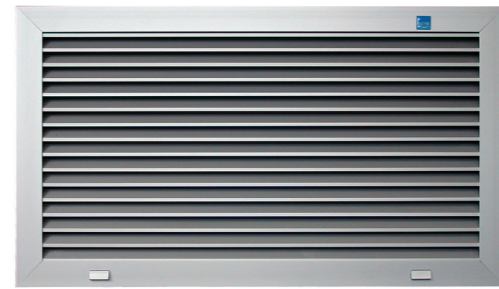

## Dører og ventiler for transformatorrom og tekniske rom

- enkel montering og lite vedlikehold!

MØRE TRAFØ AS produserer elokserte aluminiumdører som er enkle å montere, og krever lite vedlikehold. Dørene er konstruert spesielt for transformatorrom, men er like godt egnet til ventilasjonsrom og andre tekniske rom.

#### MØRE TRAFØ HAR EN DØR SOM:

- har profiler og dørblad utført i eloksert aluminium
- er saltvannsbestandig
- har innstikk-sikre ventilasjonsribber
- har god stabilitet
- krever minimalt vedlikehold
- er enkel å montere
- er levert (standard) med TrioVing låssystem (Låskasse 5049/25)

Selvlysende merking av panikkbeslag

Låskasse 8561 med panikkbeslag

Dørpumpe

Lås oppe av sidedør

Lås nede av sidedør

VENTIL TYPE: MTV110 / 120 / 130 / 140

### Ventil i eloksert aluminium.

Ventil i samme utførelse som dørene.  
Den gir god ventilasjon og en viss lysgjennomgang.  
Ventilasjonsribbene er innstikk-sikre.  
Standardventilen leveres i naturelokert aluminium (grå).