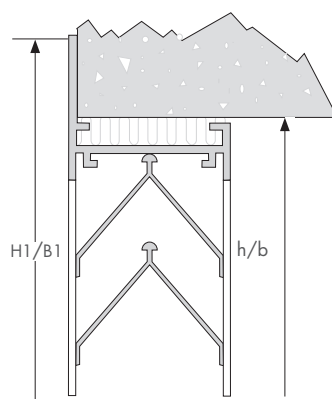

VENTIL TYPE: MTV110 / 120 / 130 / 140

Ventil i eloksert aluminium.

Ventil i samme utførelse som dørene.
Den gir god ventilasjon og en viss lysgjennomgang.
Ventilasjonsribbene er innstikk-sikre.
Standardventilen leveres i naturelokert aluminium (grå).

Ventilene leveres i en rekke ulike standardstørrelser.
Utover dette kan følgende leveres:

- Spesialmål.
- Kan lakeres i ulike farger
- Filtermatte for bedre støvbeskyttelse av innvendig utstyr.

SNITTEGNING AV VENTIL