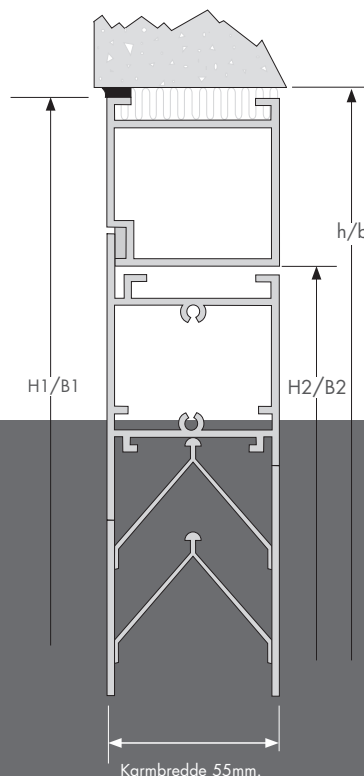

SNITTEGNING AV DØR / KARM