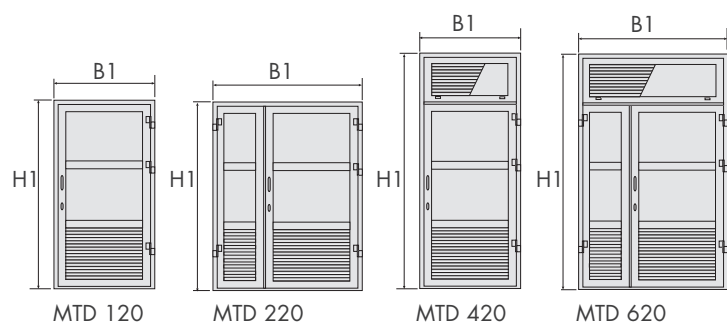

Standard dører:

Utvendig karm		Innvendig karm		Utsparingsmål i vegg *)		Beskrivelse	Uten ventil	Ventil i nedre del	Ventil i øvre del	Ventil i øvre og nedre del
B1	H1	B2	H2	b	h					
1020	2155	910	2080	1040	2175	Dør	MTD 10	MTD 20	MTD 30	MTD 40
1220	2155	1110	2080	1240	2175	Dør	MTD 110	MTD 120	MTD 130	MTD 140
1200	2400	1090	2325	1220	2420	Dør	MTD 150	MTD 160	MTD 170	MTD 180
1590	2155	1435	2080	1610	2175	Dør m/sidefelt	MTD 210	MTD 220	MTD 230	MTD 240
1790	2155	1635	2080	1810	2175	Dør m/sidefelt	MTD 310	MTD 320	MTD 330	MTD 340
1020	2680	910	2605	1040	2700	Dør m/overfelt	MTD 410	MTD 420	MTD 430	MTD 440
1220	2680	1110	2605	1240	2700	Dør m/overfelt	MTD 510	MTD 520	MTD 530	MTD 540
1590	2680	1435	2605	1610	2700	Dør m/side- og overfelt	MTD 610	MTD 620	MTD 630	MTD 640
1790	2680	1635	2605	1810	2700	Dør m/side- og overfelt	MTD 710	MTD 720	MTD 730	MTD 740

*) Inkl. 10 mm fuger

Standard dørene leveres i naturelokert aluminium. Karmbredde (dybde) er 55mm. Plasseringen av ventiler må angis ved bestilling