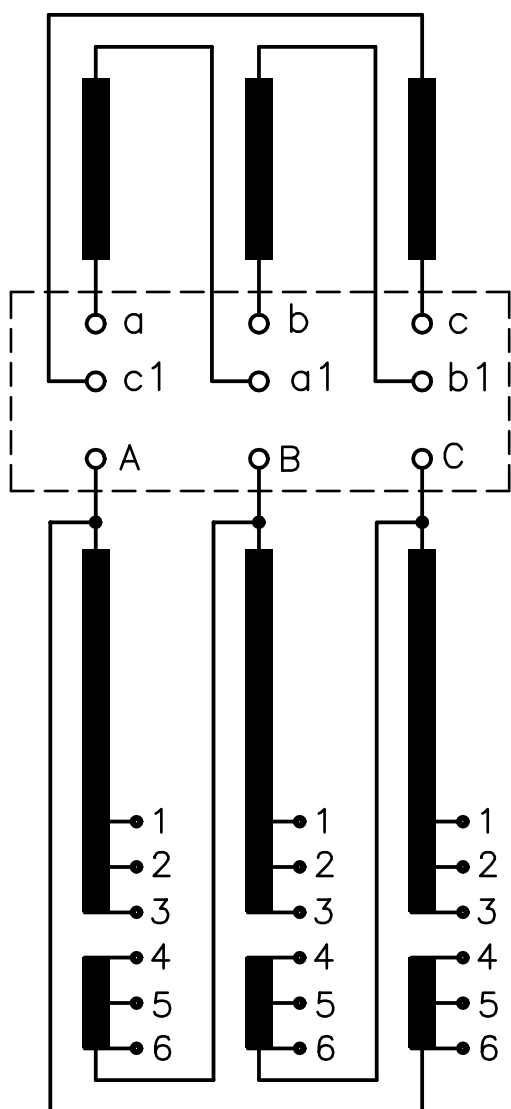

Vektor:

Kobling: Dyn11

Kobling: Dd0

Gj.- føring	Kobl.	Forb.	Omkobler		Volt
			Forb.	Still.	
abc	yn	a1- b1- c1/n			
	d	a-c1 b-a1 c-b1			
ABC	D		3-4	1	
			5-3	2	
			2-5	3	
			6-2	4	
			1-6	5	

MØRE TRAFØ AS
N-6230 SYKKYLVEN

Transf. nr.

Koblingsskjema
KS-5585

Dato
01.09.94

Sign.
E.Ø.