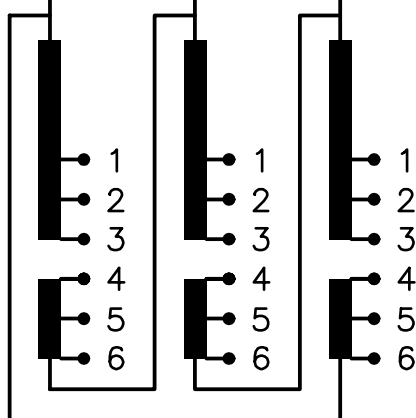

Vektor:

Kobling: Dyn11yn11

Gj.- føring	Kopl.	Omkopl.		Volt
		Forb.	Still.	
uvw	yn			
abc	yn			
ABC	D	4-3	1	
		3-5	2	
		5-2	3	
		2-6	4	
		6-1	5	

MØRE TRAFØ AS
N-6230 SYKKYLVEN

Transf. nr.

Koblingsskjema
KS-5588