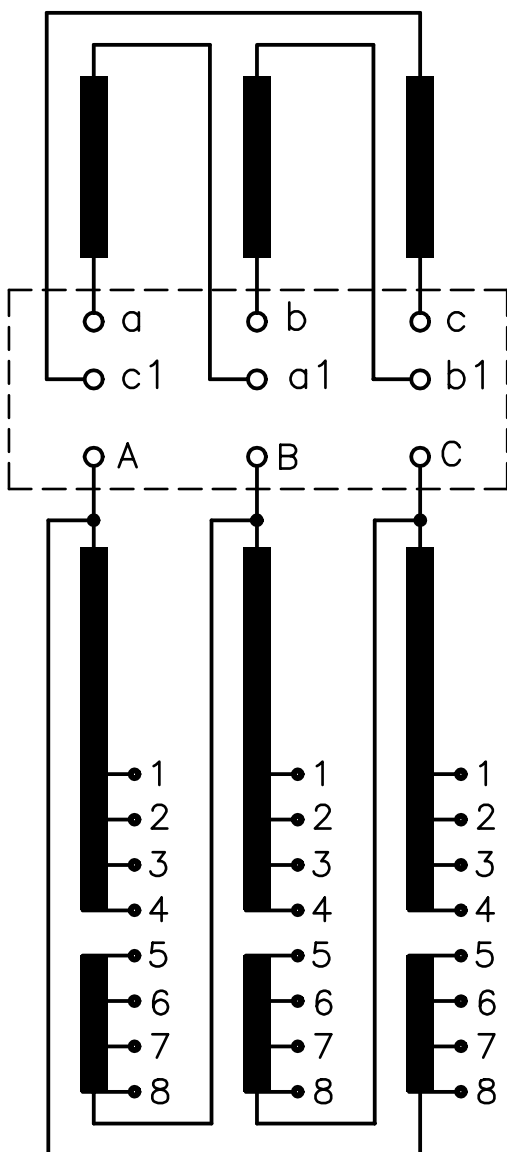

Vektor:

Kobling: Dyn11

Kobling: Dd0

Gj.- føring	Kobl.	Forb.	Omkobler		Volt
			Forb.	Still.	
abc	yn	a1- b1- c1/n			
	d	a-c1 b-a1 c-b1			
ABC	D		5-4	1	
			4-6	2	
			6-3	3	
			3-7	4	
			7-2	5	
			2-8	6	
			8-1	7	

MØRE TRAFØ AS  
N-6230 SYKKYLVEN

Transf. nr.

Koblingsskjema  
KS-6517

Dato  
04.01.96

Sign.  
A.A.