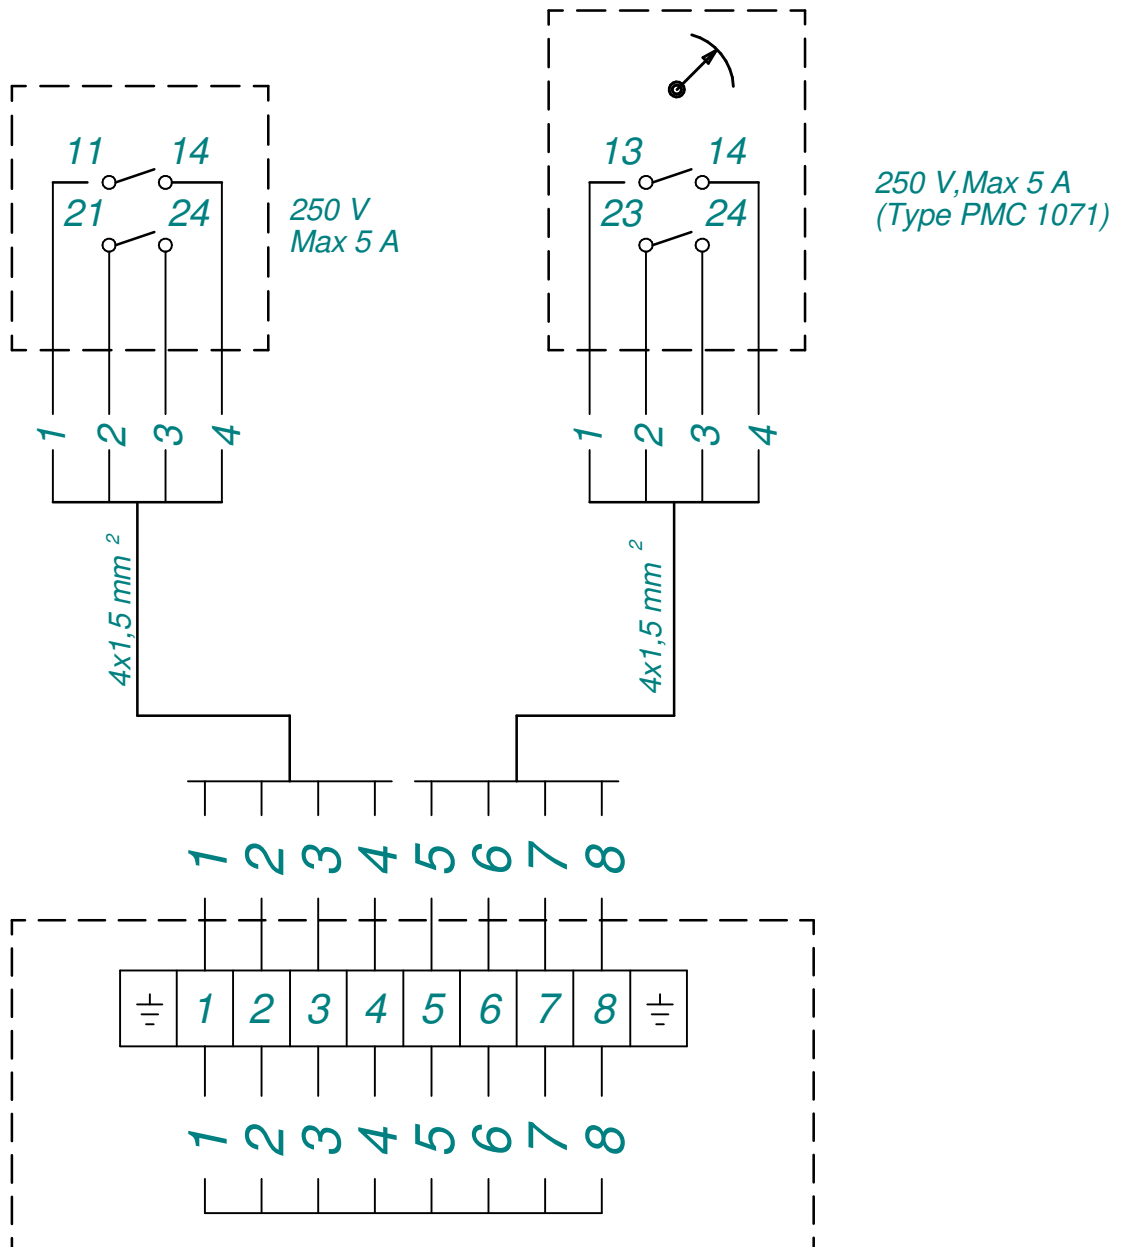

Trykkvakt 2 kontakter
Type AKM 47500

Signaltermometer *)

11-14 Alarm
21-24 Utkobling
Fabrikkinnstilling
Alarm 30 kPa
Utkobling 35 kPa

13-14 Alarm
23-24 Utkobling

Normalinnstilling:

Temp.kl. A
Alarm 90° C
Utkobling 105° C

Temp.kl. B
Alarm 105° C
Utkobling 120° C

Rev. a: Signaltermometer, type AKM 44612, eller tilsvarende, f.eks. PMC 1071. 24.02.2009 rb
Rev.b: Vedr. Trykkvakt: Merking 11-14 og 21-24 var før 13-14 og 23-24 18.11.2016 rb

**MØRE
TRAFØ**

MØRE TRAFØ AS
N-6230 SYKKYLVEN

Koblingsskjema for
Signalutstyr

Koblingsskjema
KS-4496

Dato:
06.11.98 A.A
Rev.18/11-16

Sign.

RB