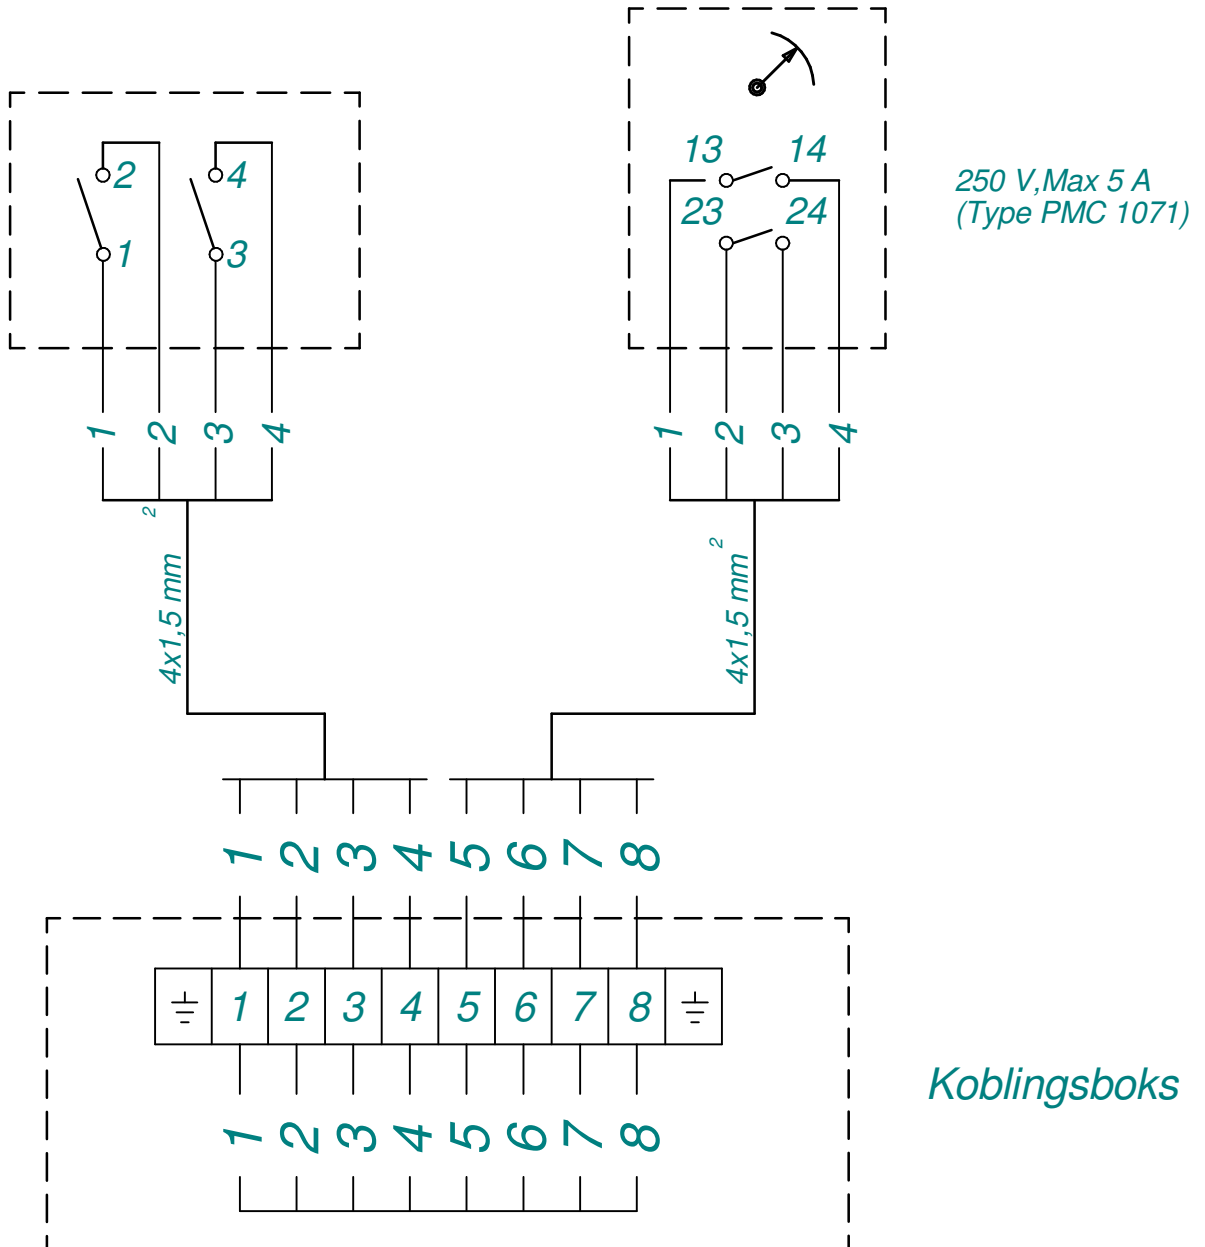

Gassvakt / Oljenivåvakt (Comem R1)

1-2 Lavt oljenivå/Gass Alarm
3-4 Gassansamling Utkobling

Signaltermometer *)

13-14 Alarm
23-24 Utkobling

Normalinnstilling:

Temp.kl. A
Alarm 90°C
Utkobling 105°C

Temp.kl. B
Alarm 105°C
Utkobling 120°C

*) Signaltermometer, type PCM 1071