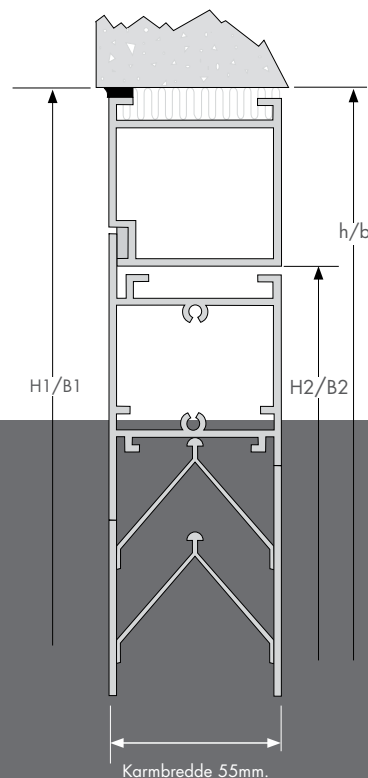

SNITTEGNING AV DØR / KARM