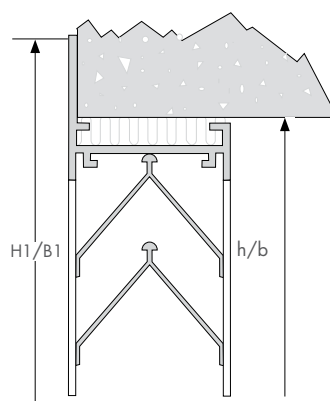

VENTIL TYPE: MTV110 / 120 / 130 / 140

Ventil i eloksert aluminium.

Ventil i samme utførelse som dørene.
Den gir god ventilasjon og en viss lysgjennomgang.
Ventilasjonsribbene er innstikk-sikre.
Standardventilen leveres i naturelokert aluminium (grå).

Ventilene leveres i en rekke ulike standardstørrelser.
Utover dette kan følgende leveres:

- Spesialmål.
- Kan lakeres i ulike farger
- Filtermatte for bedre støvbeskyttelse av innvendig utstyr.

SNITTEGNING AV VENTIL