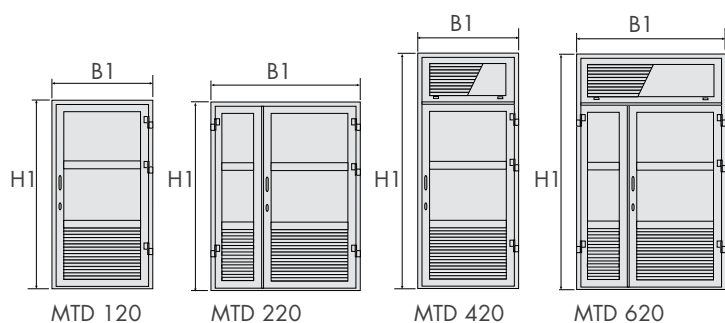

Standard dører:

Utvendig karm		Innvendig karm		Utsparingsmål i vegg *)		Beskrivelse	Uten ventil	Ventil i nedre del	Ventil i øvre del	Ventil i øvre og nedre del
B1	H1	B2	H2	b	h					
1020	2155	910	2080	1040	2175	Dør	MTD 10	MTD 20	MTD 30	MTD 40
1220	2155	1110	2080	1240	2175	Dør	MTD 110	MTD 120	MTD 130	MTD 140
1200	2400	1090	2325	1220	2420	Dør	MTD 150	MTD 160	MTD 170	MTD 180
1590	2155	1435	2080	1610	2175	Dør m/sidefelt	MTD 210	MTD 220	MTD 230	MTD 240
1790	2155	1635	2080	1810	2175	Dør m/sidefelt	MTD 310	MTD 320	MTD 330	MTD 340
1020	2680	910	2605	1040	2700	Dør m/overfelt	MTD 410	MTD 420	MTD 430	MTD 440
1220	2680	1110	2605	1240	2700	Dør m/overfelt	MTD 510	MTD 520	MTD 530	MTD 540
1590	2680	1435	2605	1610	2700	Dør m/side- og overfelt	MTD 610	MTD 620	MTD 630	MTD 640
1790	2680	1635	2605	1810	2700	Dør m/side- og overfelt	MTD 710	MTD 720	MTD 730	MTD 740

*) Inkl. 10 mm fuger

Standard dørene leveres i naturelokert aluminium. Karmbredde (dybde) er 55mm. Plasseringen av ventiler må angis ved bestilling